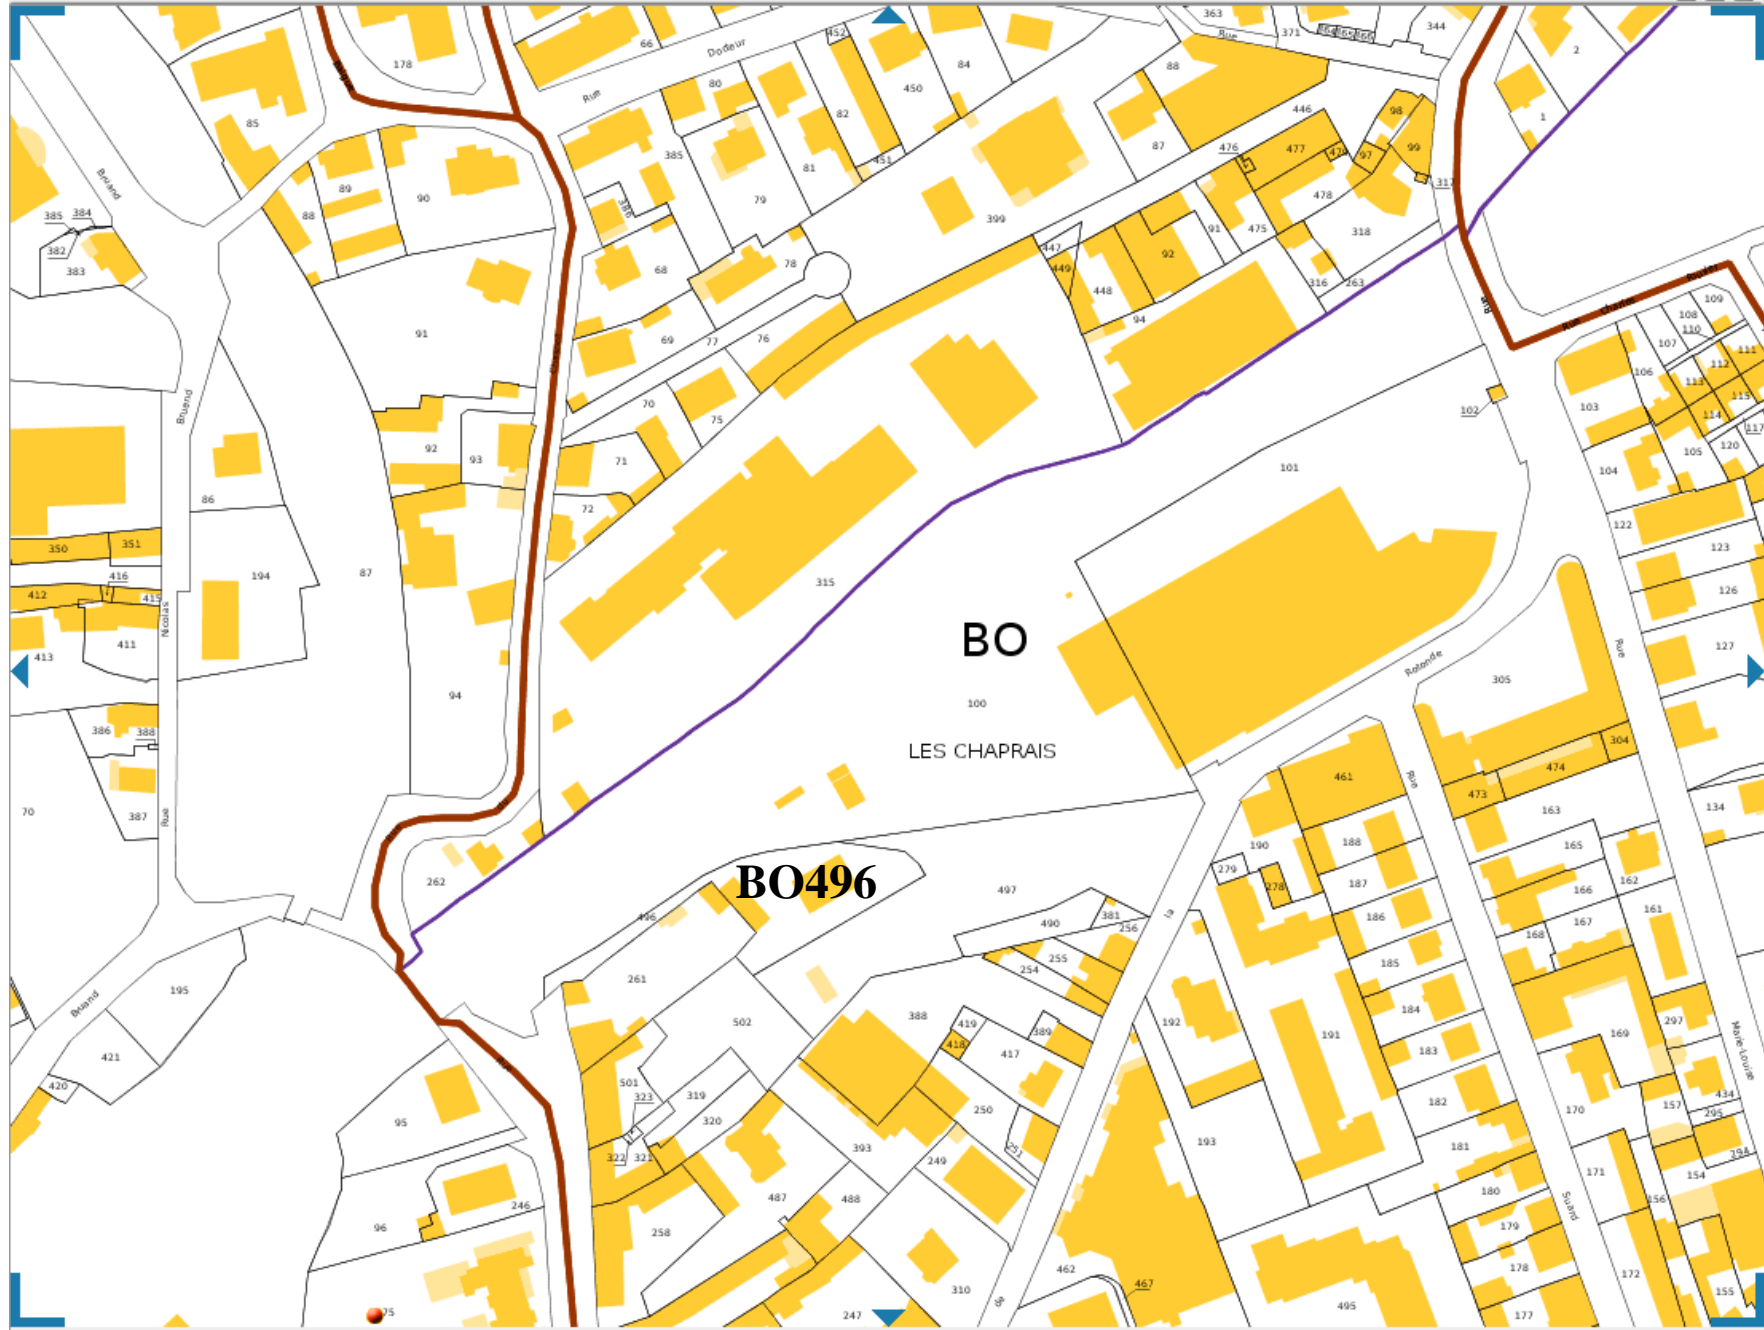

La propriété du 26 Bis
rue du Chasnot
cadastrée : BO 496
entourée en rouge que
vous gère pour la
SNCF

LES CHAPRAIS

L'endroit ou
Monsieur Pierre-
François MARTIN,
stock ses matériaux
sur votre terrain
pour ses travaux.

L'endroit ou le grillage a été détruit lors des travaux
de Monsieur Mohamed ISHAK-BOUSHAKI.